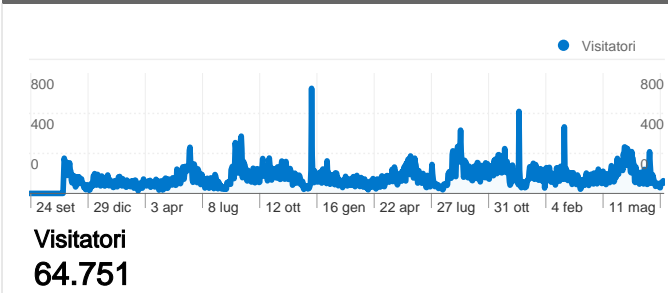

Uso del sito

134.887 Visite

34,38% Frequenza di rimbalzo

579.423 Visualizzazioni di pagina

00:02:48 Tempo medio sul sito

4,30 Pagine/Visita

47,98% % Nuove visite

Panoramica visitatori

Overlay mappa

Panoramica sulle sorgenti di traffico

Panoramica dei contenuti

Pagine	Visualizzazioni di pagina	% visualizzazioni di pagina
/HomePage	224.652	38,77%
/Circolari	30.491	5,26%
/LibriDiTesto	22.441	3,87%
/Studenti	19.092	3,30%
/PattoCorresponsabilita	16.232	2,80%

64.751 persone hanno visitato questo sito

 **134.887** Visite

 **64.751** Visitatori unici assoluti

 **579.423** Visualizzazioni di pagina

 **4,30** Media visualizzazioni di pagina

 **00:02:48** Tempo sul sito

134.88790Paesi/zone

Uso del sito

Paese/zona	Visite	Pagine/Visita	Tempo medio sul sito	% Nuove visite	Frequenza di rimbalzo
Italy	129.030	4,31	00:02:44	48,13%	34,07%
United Kingdom	939	4,79	00:03:22	49,63%	24,60%
Libya	929	2,39	00:13:13	1,18%	70,83%
France	810	4,15	00:02:06	31,23%	31,60%
United States	742	3,65	00:02:16	66,85%	48,25%
Germany	646	5,00	00:02:34	46,28%	26,63%
Spain	338	3,66	00:02:44	29,29%	39,35%
Switzerland	260	4,56	00:02:42	64,62%	31,54%
Ireland	145	1,53	00:00:33	97,93%	89,66%
(not set)	133	4,20	00:03:15	55,64%	34,59%