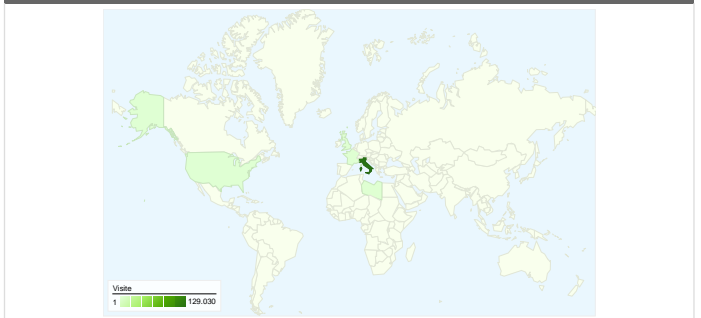

Uso del sito

134.887 Visite

34,38% Frequenza di rimbalzo

579.423 Visualizzazioni di pagina

00:02:48 Tempo medio sul sito

4,30 Pagine/Visita

47,98% % Nuove visite

Panoramica visitatori

Overlay mappa

Panoramica sulle sorgenti di traffico

Panoramica dei contenuti

Pagine	Visualizzazioni di pagina	% visualizzazioni di pagina
/HomePage	224.652	38,77%
/Circolari	30.491	5,26%
/LibriDiTesto	22.441	3,87%
/Studenti	19.092	3,30%
/PattoCorresponsabilita	16.232	2,80%

64.751 persone hanno visitato questo sito

 **134.887** Visite

 **64.751** Visitatori unici assoluti

 **579.423** Visualizzazioni di pagina

 **4,30** Media visualizzazioni di pagina

 **00:02:48** Tempo sul sito

134.88790Paesi/zone

Uso del sito

Paese/zona	Visite	Pagine/Visita	Tempo medio sul sito	% Nuove visite	Frequenza di rimbalzo
Italy	129.030	4,31	00:02:44	48,13%	34,07%
United Kingdom	939	4,79	00:03:22	49,63%	24,60%
Libya	929	2,39	00:13:13	1,18%	70,83%
France	810	4,15	00:02:06	31,23%	31,60%
United States	742	3,65	00:02:16	66,85%	48,25%
Germany	646	5,00	00:02:34	46,28%	26,63%
Spain	338	3,66	00:02:44	29,29%	39,35%
Switzerland	260	4,56	00:02:42	64,62%	31,54%
Ireland	145	1,53	00:00:33	97,93%	89,66%
(not set)	133	4,20	00:03:15	55,64%	34,59%