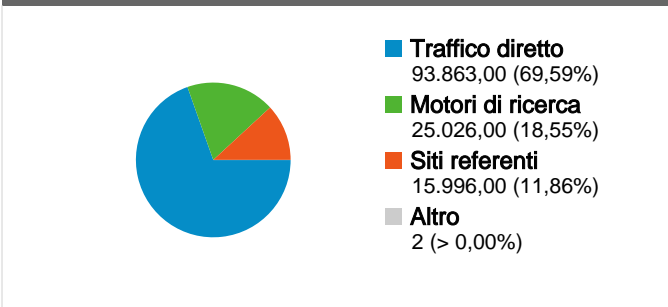

Uso del sito

134.887 Visite

34,38% Frequenza di rimbalzo

579.423 Visualizzazioni di pagina

00:02:48 Tempo medio sul sito

4,30 Pagine/Visita

47,98% % Nuove visite

Panoramica visitatori

Overlay mappa

Panoramica sulle sorgenti di traffico

Panoramica dei contenuti

Pagine	Visualizzazioni di pagina	% visualizzazioni di pagina
/HomePage	224.652	38,77%
/Circolari	30.491	5,26%
/LibriDiTesto	22.441	3,87%
/Studenti	19.092	3,30%
/PattoCorresponsabilita	16.232	2,80%

64.751 persone hanno visitato questo sito

 **134.887** Visite

 **64.751** Visitatori unici assoluti

 **579.423** Visualizzazioni di pagina

 **4,30** Media visualizzazioni di pagina

 **00:02:48** Tempo sul sito