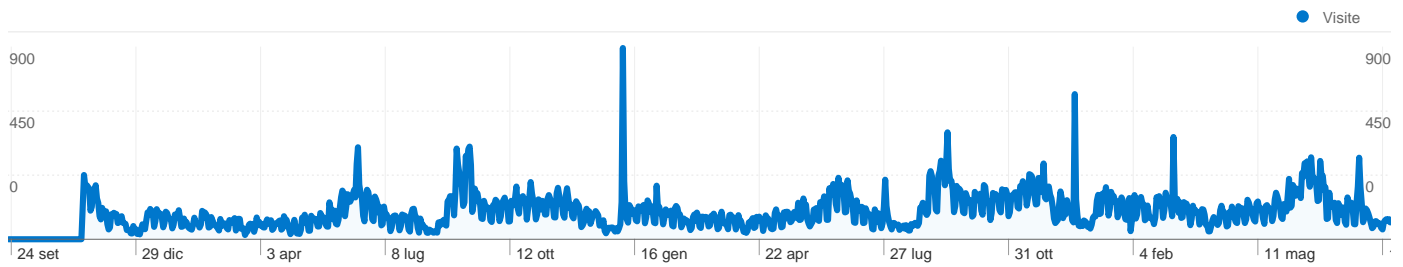

Uso del sito

134.887 Visite

34,38% Frequenza di rimbalzo

579.423 Visualizzazioni di pagina

00:02:48 Tempo medio sul sito

4,30 Pagine/Visita

47,98% % Nuove visite

Panoramica visitatori

64.751 persone hanno visitato questo sito

 **134.887** Visite

 **64.751** Visitatori unici assoluti

 **579.423** Visualizzazioni di pagina

 **4,30** Media visualizzazioni di pagina

 **00:02:48** Tempo sul sito

 **34,38%** Frequenza di rimbalzo

 **47,98%** Nuove visite

Profilo tecnico

Browser	Visite	% visite	Velocità connessione	Visite	% visite
Internet Explorer	91.409	67,77%	Unknown	55.566	41,19%
Firefox	23.151	17,16%	DSL	45.948	34,06%
Safari	14.832	11,00%	T1	16.707	12,39%
Chrome	3.264	2,42%	OC3	9.775	7,25%
Opera	1.380	1,02%	Dialup	5.068	3,76%