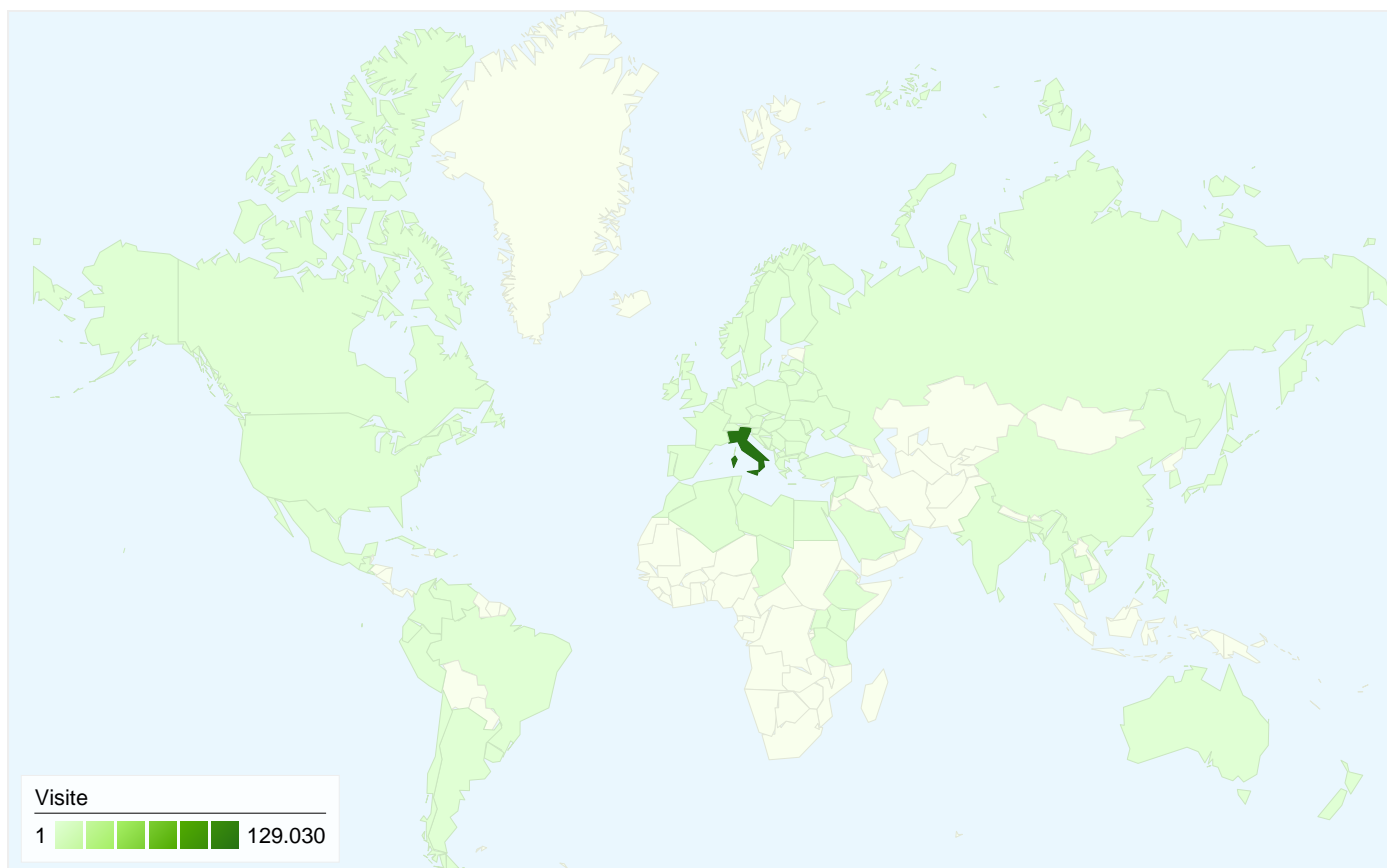

64.751 persone hanno visitato questo sito

 **134.887** Visite

 **64.751** Visitatori unici assoluti

 **579.423** Visualizzazioni di pagina

 **4,30** Media visualizzazioni di pagina

 **00:02:48** Tempo sul sito

134.887

 69,59% **Traffico diretto**

 11,86% **Siti referenti**

 18,55% **Motori di ricerca**

- **Traffico diretto**
93.863,00 (69,59%)
- **Motori di ricerca**
25.026,00 (18,55%)
- **Siti referenti**
15.996,00 (11,86%)
- **Altro**
2 (> 0,00%)

Principali sorgenti di traffico

Sorgenti	Visite	% visite	Parole chiave	Visite	% visite
(direct) ((none))	93.863	69,59%	liceo manzoni	2.449	9,79%
google (organic)	22.294	16,53%	liceo classico manzoni	2.432	9,72%
liceomanzoni.it (referral)	13.394	9,93%	liceo manzoni milano	2.280	9,11%
facebook.com (referral)	1.169	0,87%	liceo classico manzoni milano	2.257	9,02%
bing (organic)	737	0,55%	cerruti paola	1.058	4,23%

134.88790Paesi/zone

Uso del sito

Paese/zona	Visite	Pagine/Visita	Tempo medio sul sito	% Nuove visite	Frequenza di rimbalzo
Italy	129.030	4,31	00:02:44	48,13%	34,07%
United Kingdom	939	4,79	00:03:22	49,63%	24,60%
Libya	929	2,39	00:13:13	1,18%	70,83%
France	810	4,15	00:02:06	31,23%	31,60%
United States	742	3,65	00:02:16	66,85%	48,25%
Germany	646	5,00	00:02:34	46,28%	26,63%
Spain	338	3,66	00:02:44	29,29%	39,35%
Switzerland	260	4,56	00:02:42	64,62%	31,54%
Ireland	145	1,53	00:00:33	97,93%	89,66%
(not set)	133	4,20	00:03:15	55,64%	34,59%