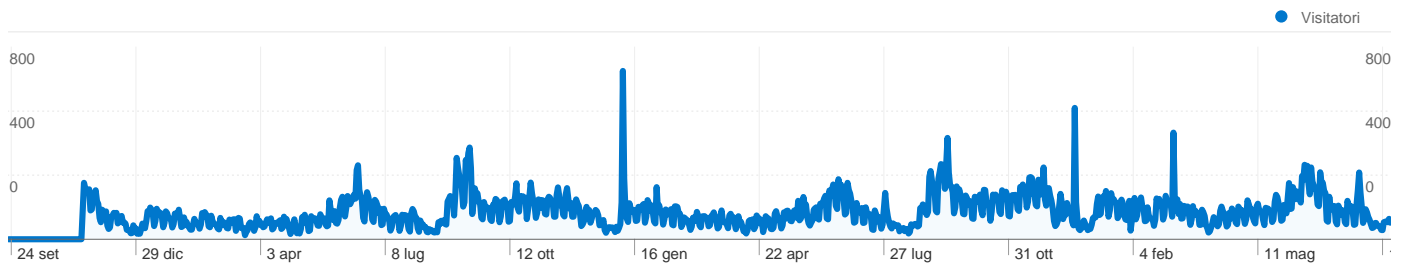

Uso del sito

134.887 Visite

34,38% Frequenza di rimbalzo

579.423 Visualizzazioni di pagina

00:02:48 Tempo medio sul sito

4,30 Pagine/Visita

47,98% % Nuove visite

Panoramica visitatori

Overlay mappa

Panoramica sulle sorgenti di traffico

Panoramica dei contenuti

Pagine	Visualizzazioni di pagina	% visualizzazioni di pagina
/HomePage	224.652	38,77%
/Circolari	30.491	5,26%
/LibriDiTesto	22.441	3,87%
/Studenti	19.092	3,30%
/PattoCorresponsabilita	16.232	2,80%

64.751 persone hanno visitato questo sito

 **134.887** Visite

 **64.751** Visitatori unici assoluti

 **579.423** Visualizzazioni di pagina

 **4,30** Media visualizzazioni di pagina

 **00:02:48** Tempo sul sito

134.88790Paesi/zone

Uso del sito

Paese/zona	Visite	Pagine/Visita	Tempo medio sul sito	% Nuove visite	Frequenza di rimbalzo
Italy	129.030	4,31	00:02:44	48,13%	34,07%
United Kingdom	939	4,79	00:03:22	49,63%	24,60%
Libya	929	2,39	00:13:13	1,18%	70,83%
France	810	4,15	00:02:06	31,23%	31,60%
United States	742	3,65	00:02:16	66,85%	48,25%
Germany	646	5,00	00:02:34	46,28%	26,63%
Spain	338	3,66	00:02:44	29,29%	39,35%
Switzerland	260	4,56	00:02:42	64,62%	31,54%
Ireland	145	1,53	00:00:33	97,93%	89,66%
(not set)	133	4,20	00:03:15	55,64%	34,59%